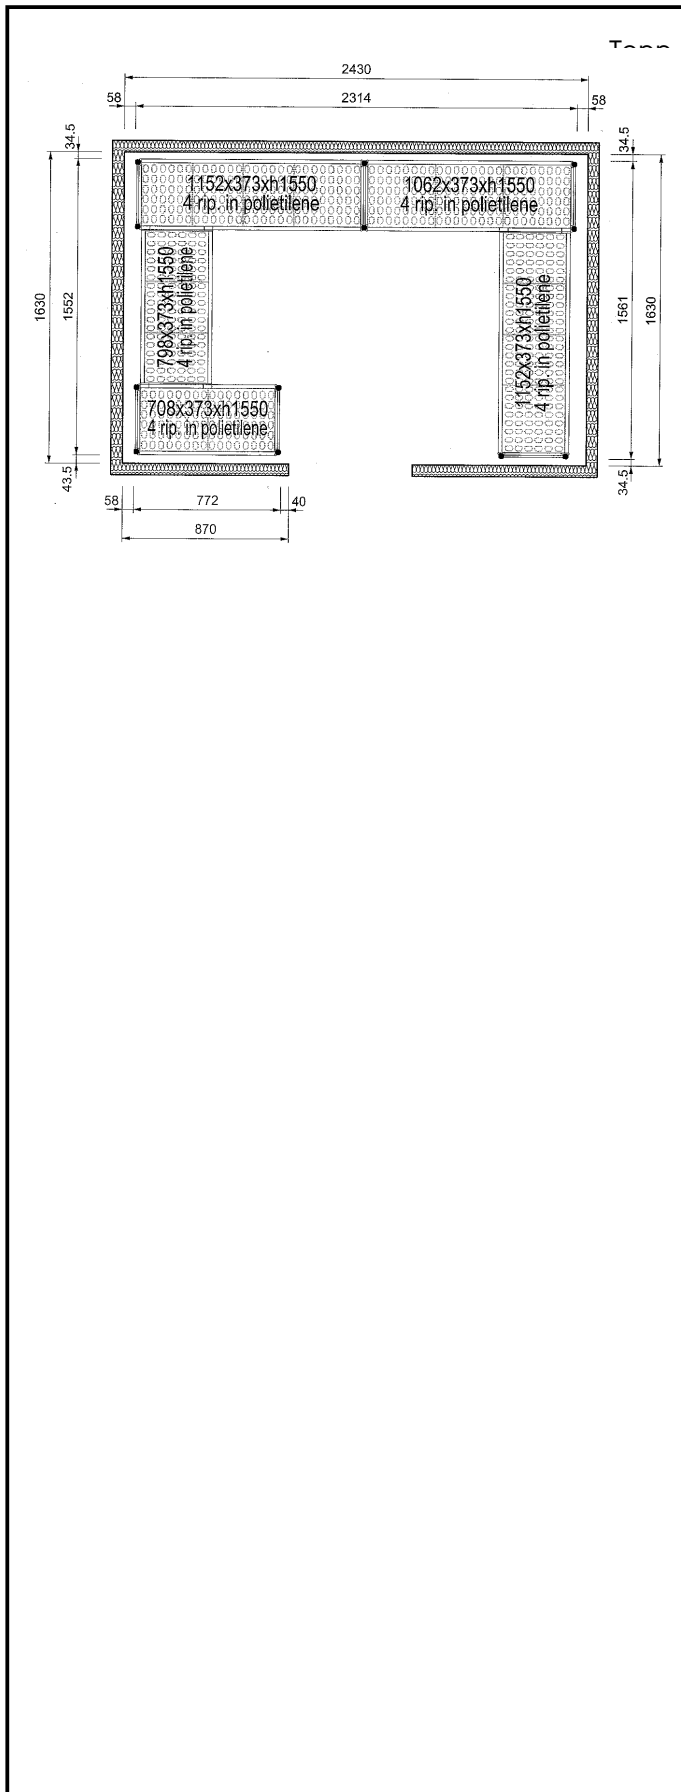

Viktig information

Ytermått, bredd	708 mm
137101 (CRS2416)	
Ytermått, djup	373 mm
Ytermått, höjd	1550 mm
Max kapacitetvikt:	2400 kg
Nettovikt:	83 kg
Uprights	2